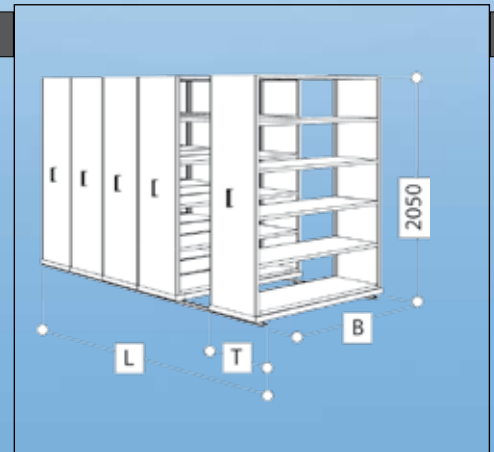

5 Wagen für 700 - 950 Ordner

5 Chariots pour 700 - 950 classeurs

5 Wagen kompl. mit je 5 Fachböden,

Seitenwände (weiss) und Handgriff
1 Paar Lauf- und Führungsschienen
Rahmen: verzinkt

5 chariots compl. avec 5 tablettes,

parois de côté (blanc) et manche à main
1 pair de rails
Echelles: zinguées

Ordner Classeurs		700	850	950		
B		1250	1400	1600		
T = 600 L = 3900	Preis/Prix Nr./No.	9'686.80 935140	10'100.30 935141	10'942.80 935142		
T = 700 L = 4400	Preis/Prix Nr./No.	10'885.30 935150	10'298.80 935151	12'161.80 935152		