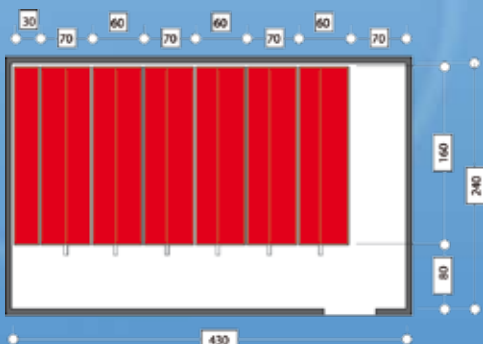

Platzverlust

Perte de place

Platzgewinn

Gagne de place

Archivsystem

- stabil + preiswert
- Fachboden verstellbar je 25 mm
- kurzfristig lieferbar

Système d'archive

- stable et bon marché
- tablettes ajustables chaque 25 mm
- livrable du stock