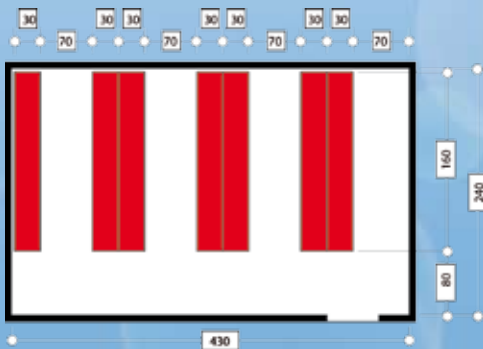

Platzverlust

Perte de place

Platzgewinn

Gagne de place

Archivsystem

- stabil + preiswert
- Fachboden verstellbar je 25 mm
- kurzfristig lieferbar

Système d'archive

- stable et bon marché
- tablettes ajustables chaque 25 mm
- livrable du stock