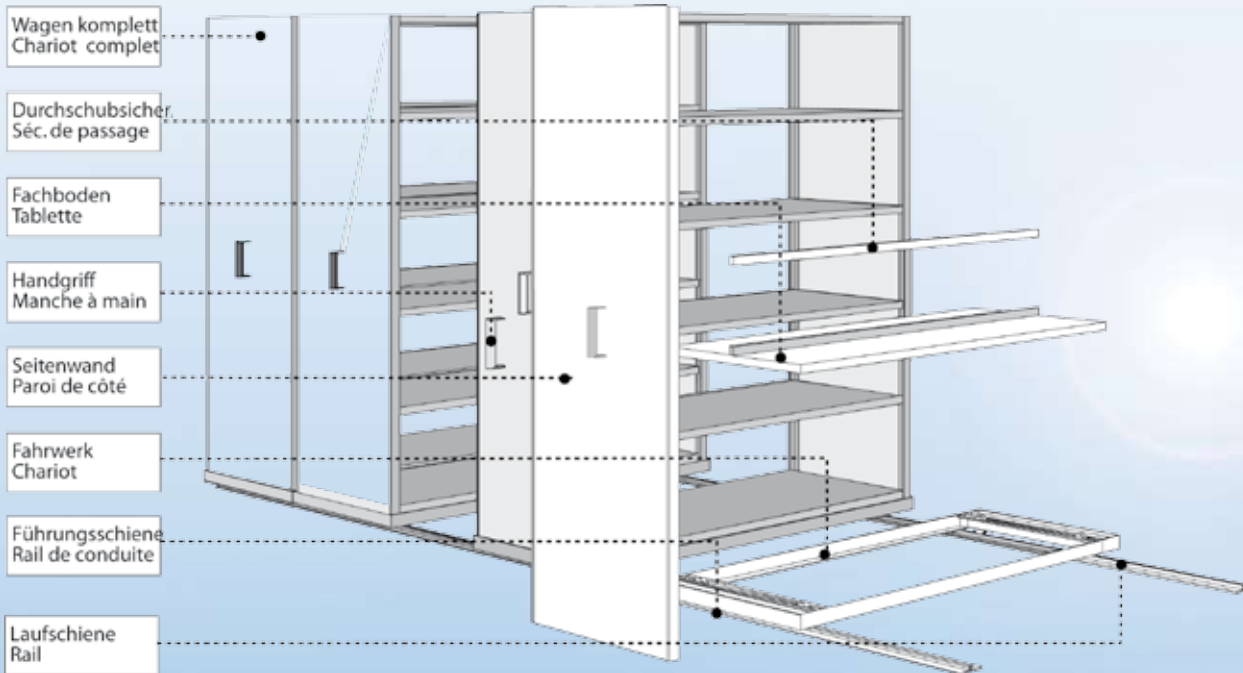

Archivsystem

Système d'archive

- stabil + preiswert
- Fachboden verstellbar je 25 mm
- kurzfristig lieferbar

- stable et bon marché
- tablettes ajustables chaque 25 mm
- livrable du stock

Das Baukastensystem

Le système

Die Bodenbelastungen sind bauseits zu garantieren. Die Bodengenauigkeit darf +/- 1 cm nicht überschreiten, da sonst Schienenunterbau-Konstruktionen nötig werden.

Les charges utiles sont à garantir par le chantier. La précision +/- 1 cm ne peut pas être dépassé dans le cas il est nécessaire de corriger le plancher.

Platzverlust

Perte de place

Platzgewinn

Gagne de place

Archivsystem

- stabil + preiswert
- Fachboden verstellbar je 25 mm
- kurzfristig lieferbar

Système d'archive

- stable et bon marché
- tablettes ajustables chaque 25 mm
- livrable du stock