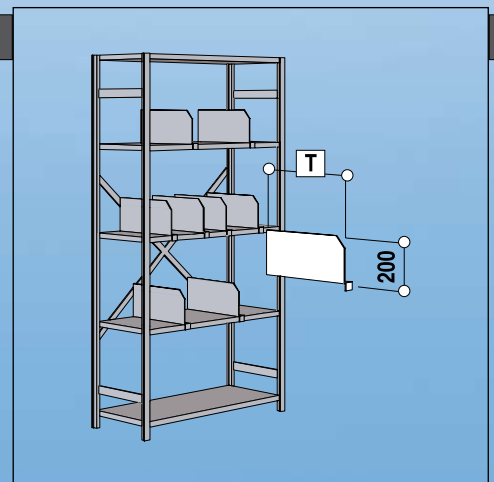

Schiebetrennwand

Séparation ajustable

Profiliertes Stahlblech lackiert zum stufenlosen Verschieben auf der ganzen Fachbodenlänge. Grau RAL 7038

Séparations ajustables, laquées, pour tablettes. Se déplace sur la tablette. Gris RAL 7038

H	T	300	400	500	600
200	Preis/Prix Nr./No.	21.20 920503	22.60 920504	24.30 920505	27.40 920506