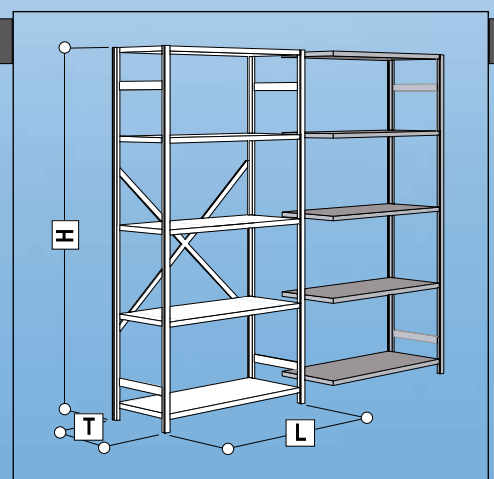

Grundregal 2500 Höhe (H)

Elément de base 2500 hauteur (H)

2 Regalrahmen komplett, 1 Kreuzstrebe
5 Fachböden "Standard" mit Trägern

2 Echelles complètes, 1 croisillon
5 Tablettes standard avec supports

L	T	300	400	500	600	800
850	Preis/Prix Nr./No.	280.— 928130	327.10 928140	360.60 928150	397.10 928160	533.50 928180
1000	Preis/Prix Nr./No.	303.50 928230	345.10 928240	393.10 928250	444.10 928260	589.50 928280
1150	Preis/Prix Nr./No.	320.50 928330	357.10 928340	416.10 928350	478.10 928360	629.50 928380
1300	Preis/Prix Nr./No.	363.— 922430	394.10 922440	477.10 922450	515.60 922460	685.50 922480