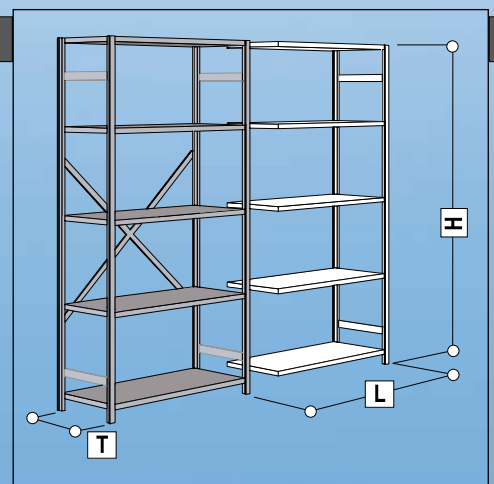

Anbauregal 2500 Höhe (H)

Elément supplémentaire 2500 hauteur (H)

1 Regalrahmen komplett,
5 Fachböden "Standard" mit Trägern

1 Echelle complète
5 Tablettes standard avec supports

L	T	300	400	500	600	800
850	Preis/Prix Nr./No.	187.10 928530	232.20 928540	263.70 928550	296.20 928560	416.60 928580
1000	Preis/Prix Nr./No.	210.60 928630	250.20 928640	296.20 928650	343.20 928660	472.60 928680
1150	Preis/Prix Nr./No.	227.60 928730	262.20 928740	319.20 928750	377.20 928760	512.60 928780
1300	Preis/Prix Nr./No.	274.40 923830	299.20 923840	380.20 923850	414.70 923860	568.60 923880