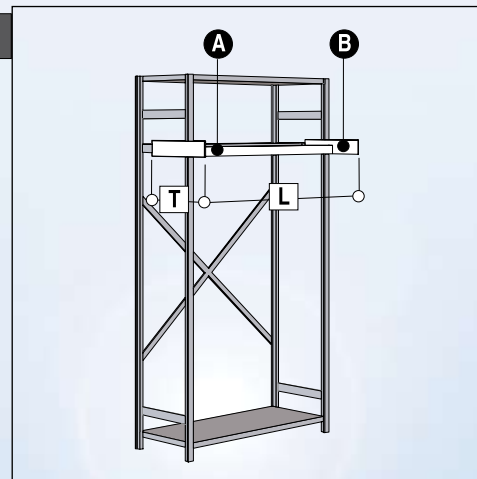

- verzinktes Stecksystem
- stabil + preiswert
- Fachboden verstellbar je 25 mm
- kurzfristig lieferbar

- système sans vis, zingué
- stable et bon marché
- tablettes ajustables chaque 25 mm
- livrable du stock

Kleiderstange

Porte vêtements

1 verzinktes Stahlrohr mit 2 Fachbodenträgern (A+B)
A Kleiderstange einzeln — Träger B siehe Seite 13

1 tube avec 2 supports (A+B)
A = tuyau seul — B = support voir page 13

L	T	500	A	500	A + B		
850	Preis/Prix Nr./No.	19.20 921050		28.— 921054			
1000	Preis/Prix Nr./No.	20.20 921051		29.— 921056			
1150	Preis/Prix Nr./No.	21.80 921052		30.60 921057			
1300	Preis/prix Nr./No.	22.70 921053		31.50 921058