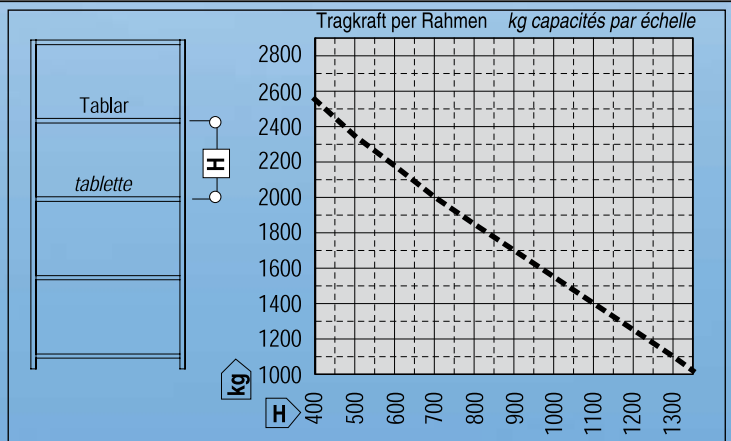

Belastungen und Masse

Charges et mesures

Belastungen Fachböden

Charges des tablettes

Fachboden "Standard+Schlitzung"
Flächenlast (gleichmässig verteilte Last)

Die Fachböden > 300 mm sind aus mehreren Fachbodenteilen zusammengesetzt.
Les tablettes > 300 mm sont équipées de plusieurs pièces de tablettes.

Tablette "Standard et trouées"
Charge par tablette

Schwerlast - Boden

Flächenlast (gleichmässig verteilte Last)

Die Fachböden sind aus Fachbodenteilen zu 100 mm zusammengesetzt.
Les tablettes sont équipées de pièces de tablettes à 100 mm.

Tablette pour charges très lourdes

Charge par tablette

L	T	300	400	500	600	800	L	T	300	400	500	600	800
850	kg	110	220	210	200	300	850	kg	330	440	450	400	500
1000	kg	100	200	190	180	280	1000	kg	300	400	450	400	500
1150	kg	90	180	160	140	230	1150	kg	270	360	450	400	450
1300	kg	70	140	210	210	280	1300	kg	210	280	350	400	450