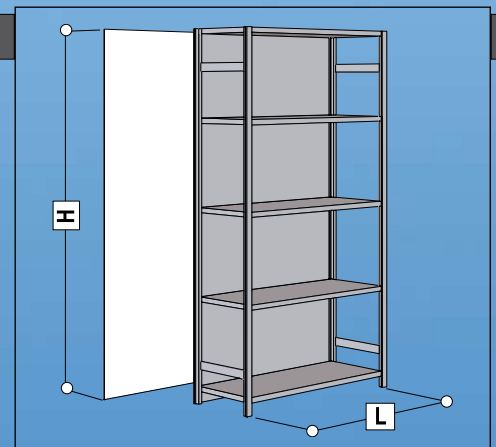

- verzinktes Stecksystem
- stabil + preiswert
- Fachboden verstellbar je 25 mm
- kurzfristig lieferbar

- système sans vis, zingué
- stable et bon marché
- tablettes ajustables chaque 25 mm
- livrable du stock