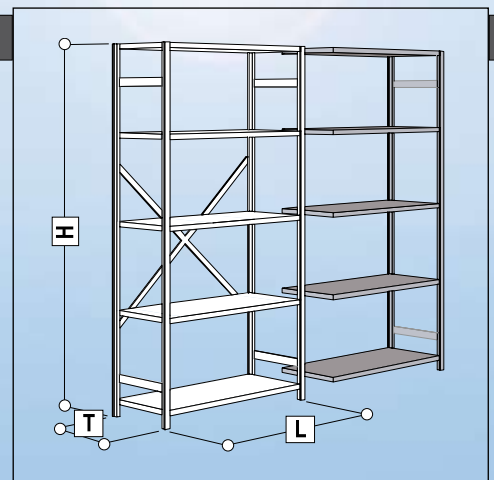

Grundregal 2200 Höhe (H)

Elément de base 2200 hauteur (H)

2 Regalrahmen komplett, 1 Kreuzstrebe
5 Fachböden "Standard" mit Trägern

2 Echelles complètes, 1 croisillon
5 Tablettes standard avec supports

L	T	300	400	500	600	800
850	Preis/Prix Nr./No.	250.— 922130	293.10 922140	322.60 922150	351.10 922160	455.50 922180
1000	Preis/Prix Nr./No.	273.50 922230	311.10 922240	355.10 922250	398.10 922260	511.50 922280
1150	Preis/Prix Nr./No.	290.50 922330	323.10 922340	378.10 922350	432.10 922360	570.10 922380
1300	Preis/Prix Nr./No.	333.— 921930	360.10 921940	439.10 921950	469.60 921960	607.50 921980