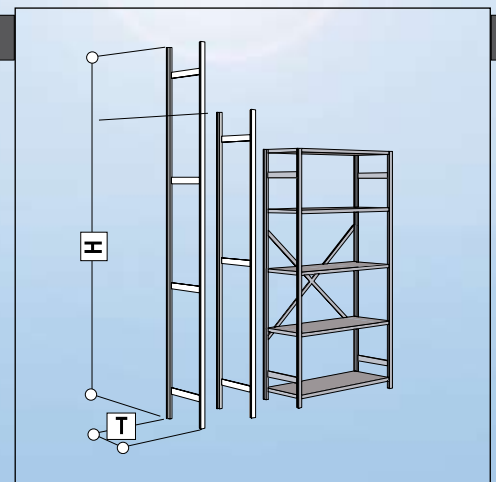

Regalrahmen 2500 — 3000 Höhe

Echelle 2500 — 3000 hauteur

- 2 Pfeiler
- 2 Plastikfüsse
- 3 Seitenstabilisatoren für 2500 mm Höhe
- 4 Seitenstabilisatoren für 3000 mm Höhe

- 2 montants
- 2 pieds en plastic
- 3 radisseurs latéraux pour hauteur 2500 mm
- 4 radisseurs latéraux pour hauteur 3000 mm

H	T	300	400	500	600	800
2500	Preis/Prix Nr./No.	71.90 920041	74.90 920042	77.90 920043	83.90 920044	107.90 920045
3000	Preis/Prix Nr./No.	89.40 920081	93.40 920082	97.40 920083	105.40 920084	137.40 920085