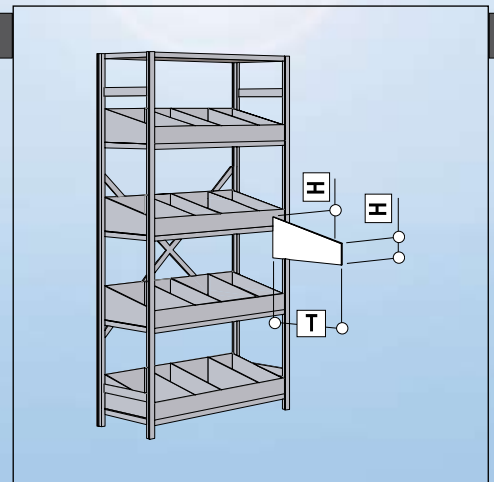

Wannentrennblech

Séparation pour baquet de stockage

Trennwände zum Einhängen in die Schlitz der Front- und Heckwände. Verzinkt

Séparations à raccrocher dans le front arrière et devant. Zinguées

H	T	300	400	500	600
200/80	Preis/Prix Nr./No.	9.80 920373	10.40 920374	10.70 920375	11.90 920376