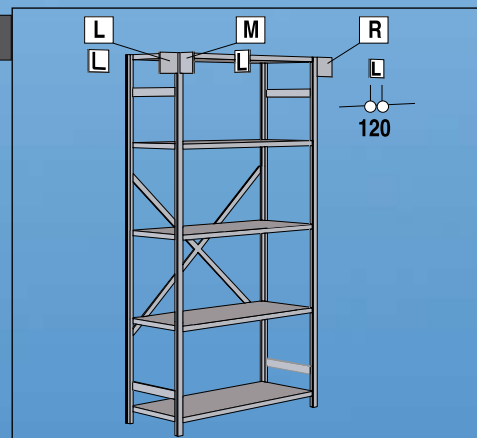

- verzinktes Stecksystem
- stabil + preiswert
- Fachboden verstellbar je 25 mm
- kurzfristig lieferbar

- système sans vis, zingué
- stable et bon marché
- tablettes ajustables chaque 25 mm
- livrable du stock