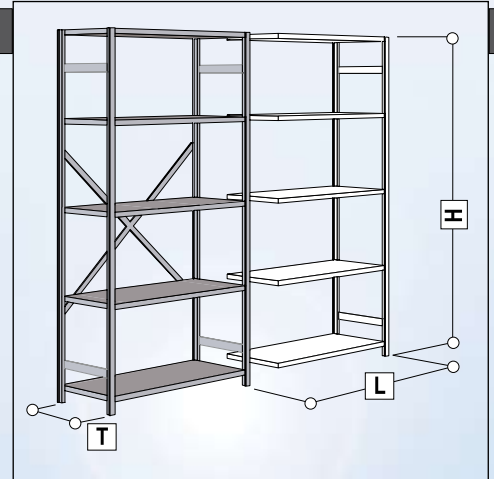

- verzinktes Stecksystem
- stabil + preiswert
- Fachboden verstellbar je 25 mm
- kurzfristig lieferbar

- système sans vis, zingué
- stable et bon marché
- tablettes ajustables chaque 25 mm
- livrable du stock

Anbauregal 2000 Höhe (H)

Elément supplémentaire 2000 hauteur (H)

1 Regalrahmen komplett,
5 Fachböden "Standard" mit Trägern

1 Echelle complète
5 Tablettes standard avec supports

L	T	300	400	500	600	800
850	Preis/Prix Nr./No.	166.90 921530	210.— 921540	239.50 921550	268.— 921560	372.40 921580
1000	Preis/Prix Nr./No.	190.40 921630	228.— 921640	272.— 921650	315.— 921660	428.40 921680
1150	Preis/Prix Nr./No.	207.40 921730	240.— 921740	295.— 921750	349.— 921760	468.40 921780
1300	Preis/Prix Nr./No.	249.90 922930	277.— 922940	356.— 922950	386.50 922960	524.40 922980