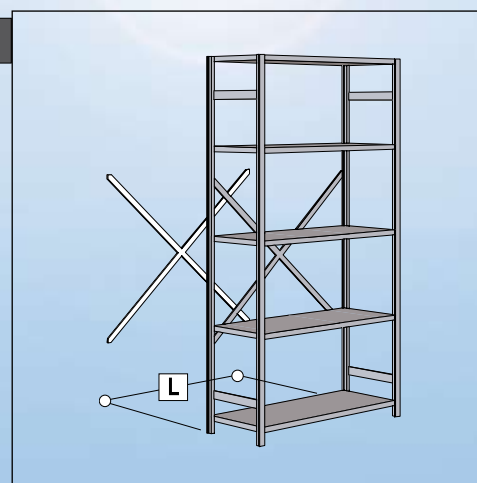

Kreuzstrebe

Croisillon

Flachprofil zum Anschrauben an die Regalrahmen.
 In jedem 3. Regalfeld verwenden. Verzinkt.

Profil plat pour vissage aux échelles.
 Employer tous les 3 étagères. Zingués.

L	H	2000-3000					
850	Preis/Prix Nr./No.	25.10 920250					
1000	Preis/Prix Nr./No.	25.10 920250					
1150	Preis/Prix Nr./No.	25.10 920250					
1300	Preis/Prix Nr./No.	25.10 920250					