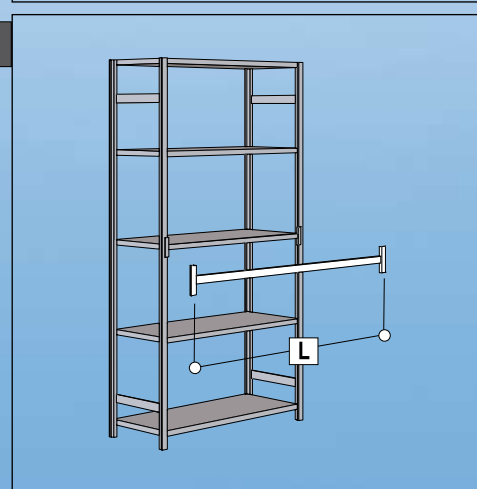

Längsstabilisator

Raidisseur de longueur

Stahlprofil zum Anschrauben an die Regalrahmen.
In jedem Regalfeld 1 Stk. verwenden. Verzinkt

Profil plat, pour vissage aux échelles zingué.
Utilisez 1 pcs. par m.

L							
850	Preis/Prix Nr./No.	23.70 920261					
1000	Preis/Prix Nr./No.	24.60 920262					
1150	Preis/Prix Nr./No.	26.50 920263					
1300	Preis/Prix Nr./No.	27.70 920264					
1500	Preis/Prix Nr./No.	30.20 920265