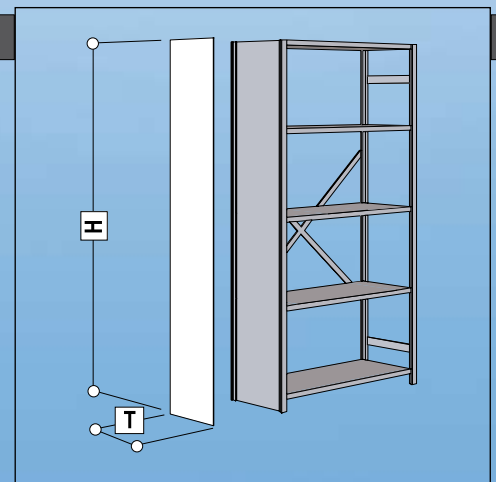

Seitenwand 2000 — 3000 Höhe

Tôle de côté 2000 - 3000 hauteur

Seitenwandblech Abschluss- und Trennwandbleche, verzinkt.

Tôle de côté et de fermeture, zingué

H	T	300	400	500	600	800
2000	Preis/Prix Nr./No.	34.50 920633	47.70 920634	55.60 920635	69.80 920636	87.80 920638
2200	Preis/Prix Nr./No.	48.70 920643	65.60 920644	79.40 920645	98.20 920646	130.20 920648
2500	Preis/Prix Nr./No.	42.30 920663	56.90 920664	68.60 920665	83.90 920666	108.80 920668
3000	Preis/Prix Nr./No.	50.10 920673	66.10 920674	81.60 920675	98.— 920676	129.80 920678