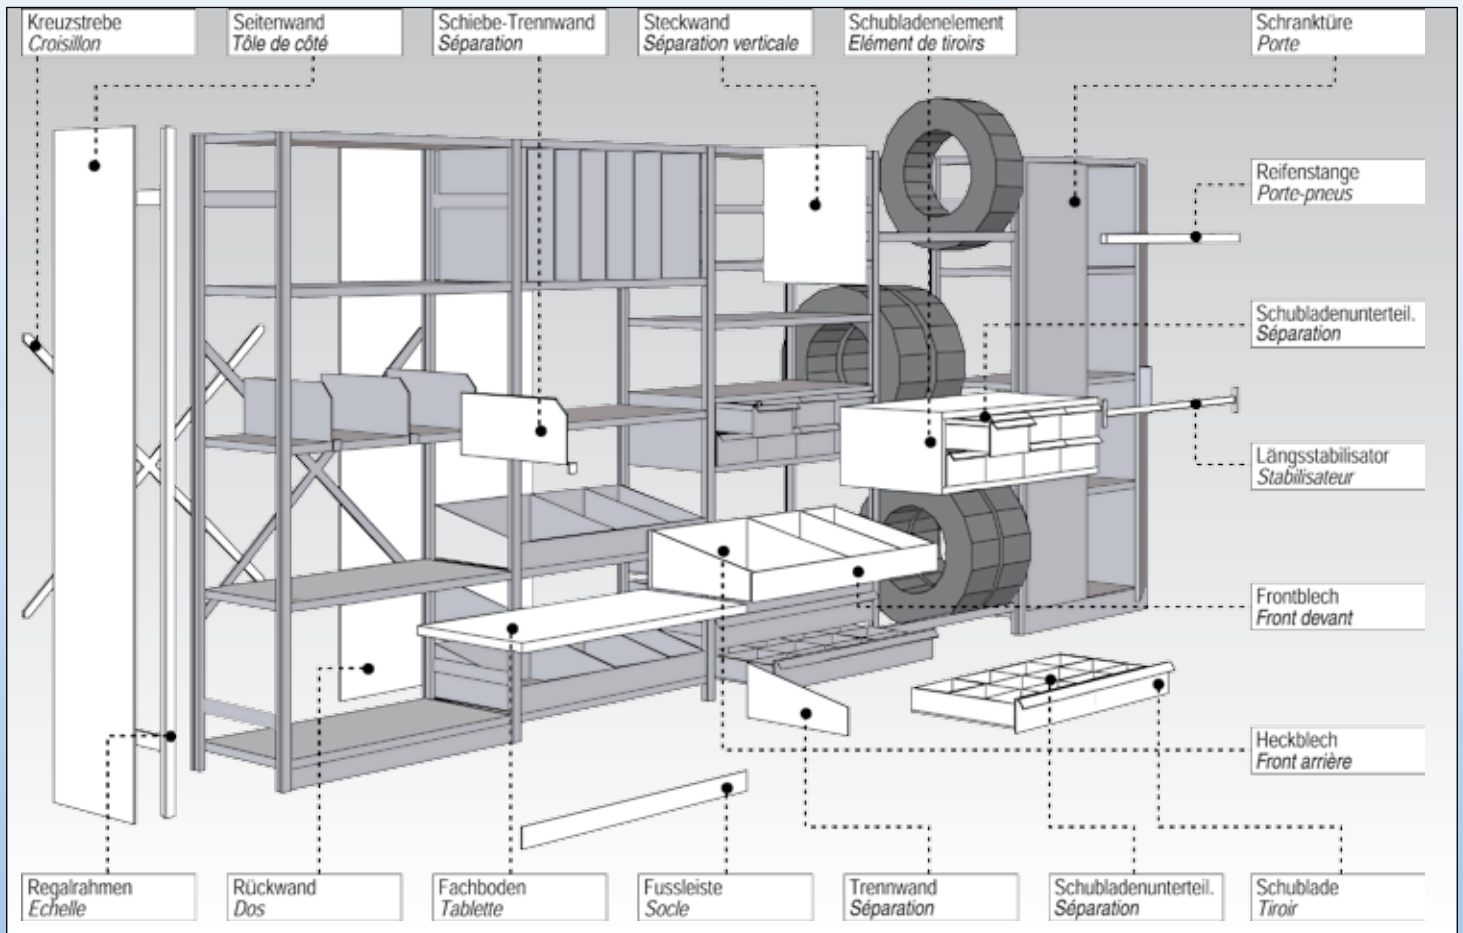

TECHNISCHE ANGABEN

Masseinheiten mm (Nennmasse)
 Belastungen kg - gleichmässig verteilte Last
 Abkürzungen H= Höhe, L= Länge, T= Tiefe
 kg= Kilogramm
 Preise per Stück

Données techniques

Unités de mesure mm
 Charges kgs distribués
 Table H= hauteur, L= longueur, T= profondeur, kgs= kilogramme
 Prix par pièce

Regalbauteile

Éléments pour étagères

Belastungen und Masse

Charges et mesures

Belastungen Fachböden

Charges des tablettes

Fachboden "Standard+Schlitzung"
 Flächenlast (gleichmässig verteilte Last)

Die Fachböden > 300 mm sind aus mehreren Fachbodenteilen zusammengesetzt.
 Les tablettes > 300 mm sont équipées de plusieurs pièces de tablettes.

Tablette "Standard et trouées"
 Charge par tablette

Schwerlast - Boden

Flächenlast (gleichmässig verteilte Last)

Die Fachböden sind aus Fachbodenteilen zu 100 mm zusammengesetzt.
 Les tablettes sont équipées de pièces de tablettes à 100 mm.

- verzinktes Stecksystem
- stabil + preiswert
- Fachboden verstellbar je 25 mm
- kurzfristig lieferbar

- système sans vis, zingué
- stable et bon marché
- tablettes ajustables chaque 25 mm
- livrable du stock