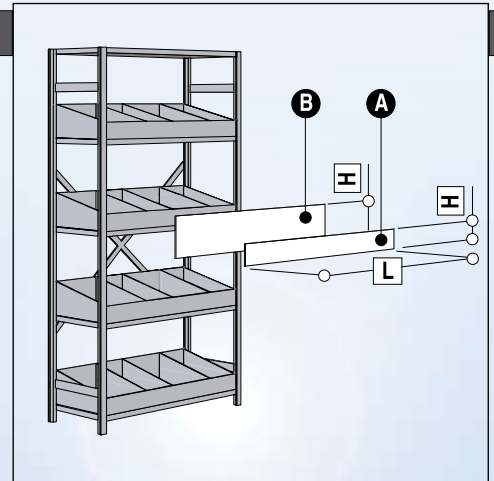

- verzinktes Stecksystem
- stabil + preiswert
- Fachboden verstellbar je 25 mm
- kurzfristig lieferbar

- système sans vis, zingué
- stable et bon marché
- tablettes ajustables chaque 25 mm
- livrable du stock

Lagerwanne

Baquet de stockage

Profilierte, geschlitzte Front- und Heckwände aus Stahlblech. Schlitzabstand 50 mm. Verzinkt.

Fronts troués en acier zingués. Distance des trous 50 mm. Zinguée.

L	H	80 A	200 B	80 + 200 A + B
850	Preis/Prix Nr./No.	16.10 920351	20.— 920361	36.10 920365
1000	Preis/Prix Nr./No.	19.60 920350	27.— 920360	46.60 920366
1150	Preis/Prix Nr./No.	21.70 920352	29.70 920362	51.40 920367
1300	Preis/Prix Nr./No.	23.80 920353	32.40 920363	56.20 920368