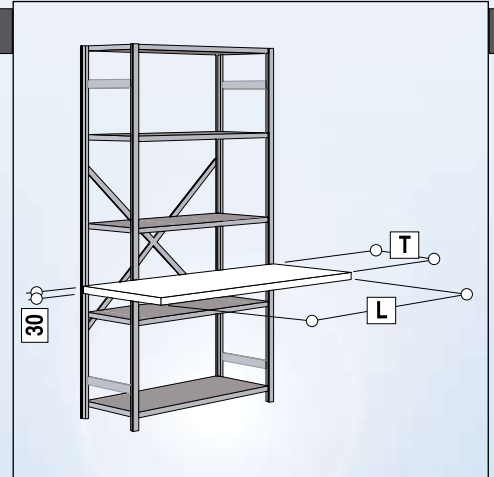

- verzinktes Stecksystem
- stabil + preiswert
- Fachboden verstellbar je 25 mm
- kurzfristig lieferbar

- système sans vis, zingué
- stable et bon marché
- tablettes ajustables chaque 25 mm
- livrable du stock

Fachboden "Standard"

Tablette standard

Fachboden-Teile mit 2 Fachbodenträger
Belastungen gem. Tabelle Seite 13

Pièces des tablettes avec 2 supports
Charges voir page 13 svpl

L	T	300	400	500	600	800
850	Preis/Prix Nr./No.	24.10 931030	32.60 931040	38.50 931050	44.20 931060	69.— 931080
1000	Preis/Prix Nr./No.	28.80 931130	36.20 931140	45.— 931150	53.60 931160	76.60 931180
1150	Preis/Prix Nr./No.	32.20 931230	38.60 931240	49.60 931250	60.40 931260	84.60 931280
1300	Preis/Prix Nr./No.	40.70 931330	46.— 931340	61.80 931350	67.90 931360	95.80 931380
1500	Preis/Prix Nr./No.	46.10 930830	53.60 930840	71.— 930850	79.30 930860	111.— 930880