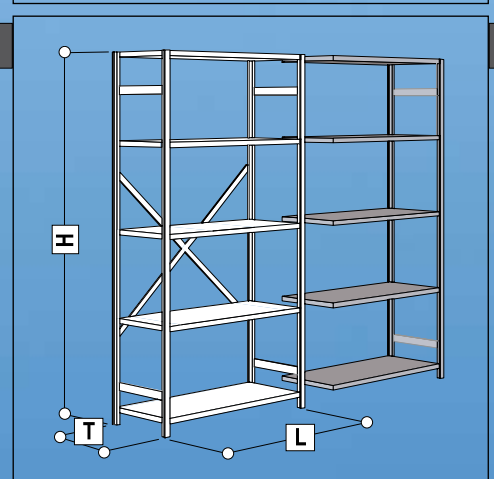

Grundregal 2500 Höhe (H)

Elément de base 2500 hauteur (H)

2 Regalrahmen komplett, 1 Kreuzstrebe
5 Fachböden "Standard" mit Trägern

2 Echelles complètes, 1 croisillon
5 Tablettes standard avec supports

L	T	300	400	500	600	800
850	Preis/Prix Nr./No.	280.— 928130	327.10 928140	360.60 928150	397.10 928160	533.50 928180
1000	Preis/Prix Nr./No.	303.50 928230	345.10 928240	393.10 928250	444.10 928260	589.50 928280
1150	Preis/Prix Nr./No.	320.50 928330	357.10 928340	416.10 928350	478.10 928360	629.50 928380
1300	Preis/Prix Nr./No.	363.— 922430	394.10 922440	477.10 922450	515.60 922460	685.50 922480

- verzinktes Stecksystem
- stabil + preiswert
- Fachboden verstellbar je 25 mm
- kurzfristig lieferbar

- système sans vis, zingué
- stable et bon marché
- tablettes ajustables chaque 25 mm
- livrable du stock