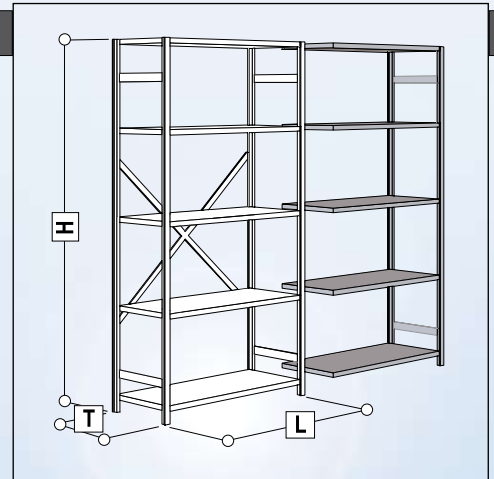

- verzinktes Stecksystem
- stabil + preiswert
- Fachboden verstellbar je 25 mm
- kurzfristig lieferbar

- système sans vis, zingué
- stable et bon marché
- tablettes ajustables chaque 25 mm
- livrable du stock

Grundregal 2000 Höhe (H)

Elément de base 2000 hauteur (H)

2 Regalrahmen komplett, 1 Kreuzstrebe
5 Fachböden "Standard" mit Trägern

2 Echelles complètes, 1 croisillon
5 Tablettes standard avec supports

L	T	300	400	500	600	800
850	Preis/Prix Nr./No.	239.60 921130	282.70 921140	312.20 921150	340.70 921160	445.10 921180
1000	Preis/Prix Nr./No.	263.10 921230	300.70 921240	344.70 921250	387.70 921260	501.10 921280
1150	Preis/Prix Nr./No.	280.10 921330	312.70 921340	367.70 921350	421.70 921360	541.10 921380
1300	Preis/Prix Nr./No.	322.60 921830	349.70 921840	428.70 921850	459.20 921860	597.10 921880