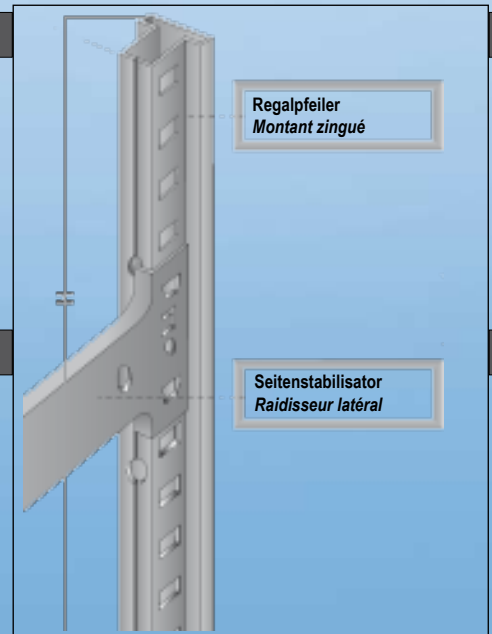

Regalpfeiler

Montant pour étagères zinguées

Profiliertes Stahlprofil. Verzinkt

Acier profilé. Zingué

H	1800	2000	2200	2500	3000	3500*	4000*
Preis/Prix Nr./No.	19.50 920000	20.50 920001	23.10 920002	26.30 920003	32.90 920004	37.— 920005	44.80 920006

* auf Bestellung / sur commande