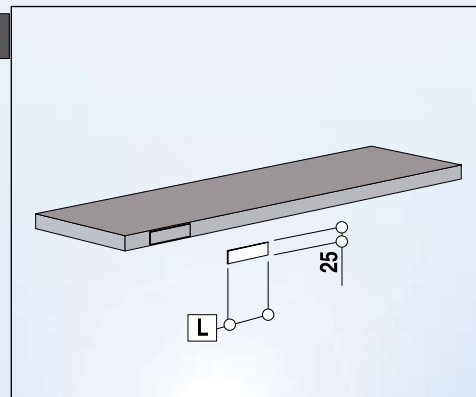

- verzinktes Stecksystem
- stabil + preiswert
- Fachboden verstellbar je 25 mm
- kurzfristig lieferbar

- système sans vis, zingué
- stable et bon marché
- tablettes ajustables chaque 25 mm
- livrable du stock

Beschriftungsschild

Ruban magnétique

Magnetisches Beschriftungsschild für beschriftete Papierstreifen. Haftet auf allen Fachböden.

Ruban magnétique pour papier écrit. Donne possibilité de chiffrer vos articles. Se fixe sur toutes les tablettes.

		90			
Preis/Prix Nr./No.		1.20 920040