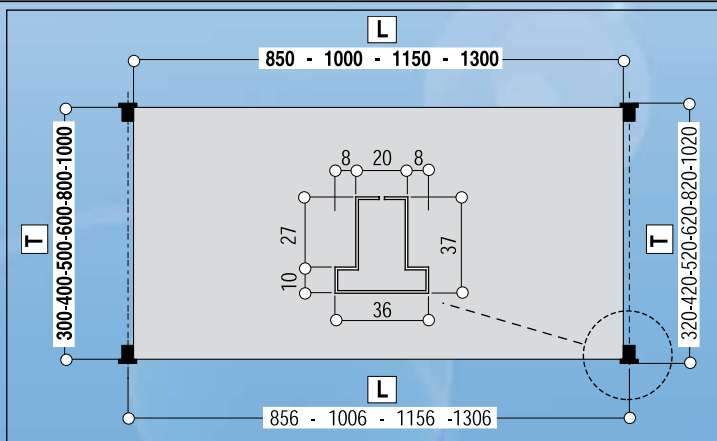

Belastungen und Masse

Charges et mesures

Belastungen Fachböden

Charges des tablettes

Fachboden "Standard+Schlitzung"
Flächenlast (gleichmässig verteilte Last)

Die Fachböden > 300 mm sind aus mehreren Fachbodenteilen zusammengesetzt.
Les tablettes > 300 mm sont équipées de plusieurs pièces de tablettes.

Tablette "Standard et trouées"
Charge par tablette

Schwerlast - Boden

Flächenlast (gleichmässig verteilte Last)

Die Fachböden sind aus Fachbodenteilen zu 100 mm zusammengesetzt.
Les tablettes sont équipées de pièces de tablettes à 100 mm.

Tablette pour charges très lourdes

Charge par tablette

L	T	300	400	500	600	800	L	T	300	400	500	600	800
850	kg	110	220	210	200	300	850	kg	330	440	450	400	500
1000	kg	100	200	190	180	280	1000	kg	300	400	450	400	500
1150	kg	90	180	160	140	230	1150	kg	270	360	450	400	450
1300	kg	70	140	210	210	280	1300	kg	210	280	350	400	450