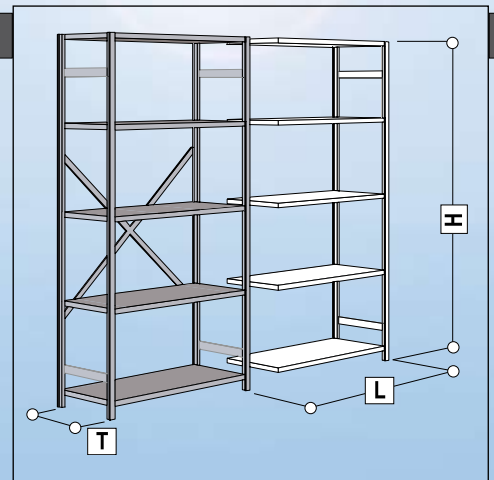

Anbauregal 2200 Höhe (H)

Elément supplémentaire 2200 hauteur (H)

1 Regalrahmen komplett,
5 Fachböden "Standard" mit Trägern

1 Echelle complète
5 Tablettes standard avec supports

L	T	300	400	500	600	800
850	Preis/Prix Nr./No.	172.10 922530	215.20 922540	244.70 922550	273.20 922560	377.60 922580
1000	Preis/Prix Nr./No.	195.60 922630	233.20 922640	277.20 922650	320.20 922660	433.60 922680
1150	Preis/Prix Nr./No.	212.60 922730	245.20 922740	300.20 922750	354.20 922760	473.60 922780
1300	Preis/Prix Nr./No.	255.10 923430	282.20 923440	361.20 923450	391.70 923460	529.60 923480