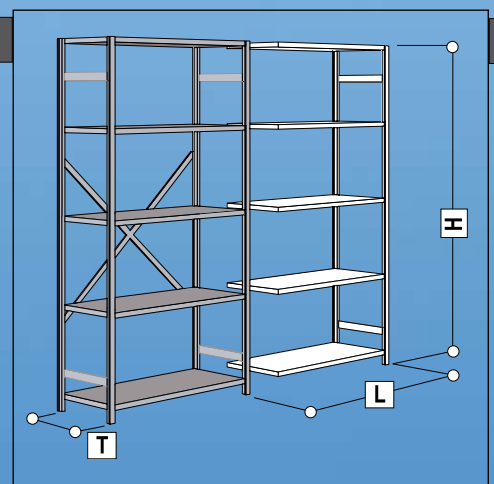

- verzinktes Stecksystem
- stabil + preiswert
- Fachboden verstellbar je 25 mm
- kurzfristig lieferbar

- système sans vis, zingué
- stable et bon marché
- tablettes ajustables chaque 25 mm
- livrable du stock