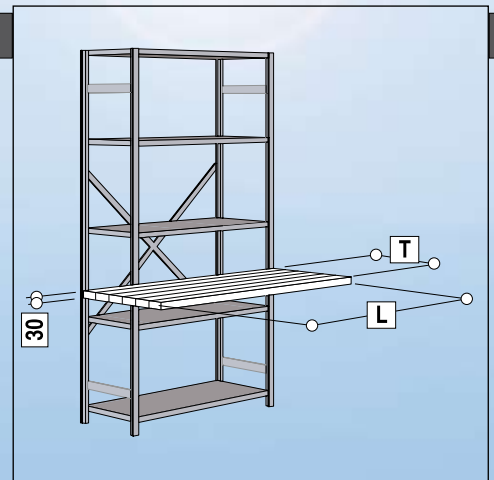

Schwerlast-Boden

Tablette pour charges lourdes

Fachboden-Teile mit 2 Fachbodenträger
Belastungen gem. Tabelle Seite 13

Pièces des tablettes avec 2 supports
Charges voir page 13 svpl

L	T	300	400	500	600	800
850	Preis/Prix Nr./No.	33.70 931430	43.— 931440	53.30 931450	63.40 931460	89.80 931480
1000	Preis/Prix Nr./No.	36.40 931530	46.60 931540	57.80 931550	68.80 931560	97.— 931580
1150	Preis/Prix Nr./No.	44.80 931630	57.80 931640	71.80 931650	85.60 931660	119.40 931680
1300	Preis/Prix Nr./No.	50.20 931730	65.— 931740	80.80 931750	96.40 931760	133.80 931780